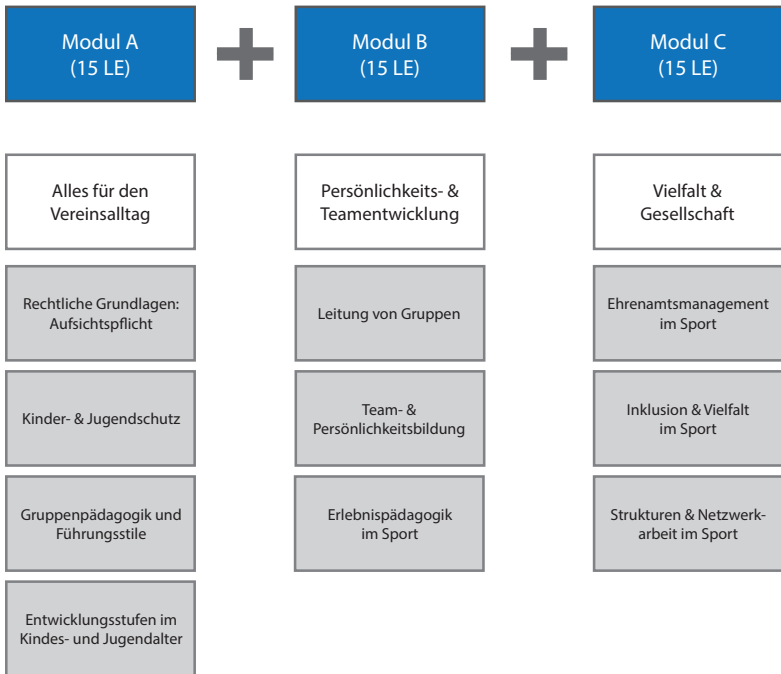

Struktur der Ausbildung zum*zur Juniormanager*in auf einen Blick

Mit der Absolvierung aller drei Module erhalten Sie das Zertifikat zum*zur Juniormanager*in. Ein einzelnes Modul kann als Lizenzverlängerung (ÜL-C oder JL) eingesetzt werden.

* Eine Lehreinheit (LE) umfasst 45 Minuten