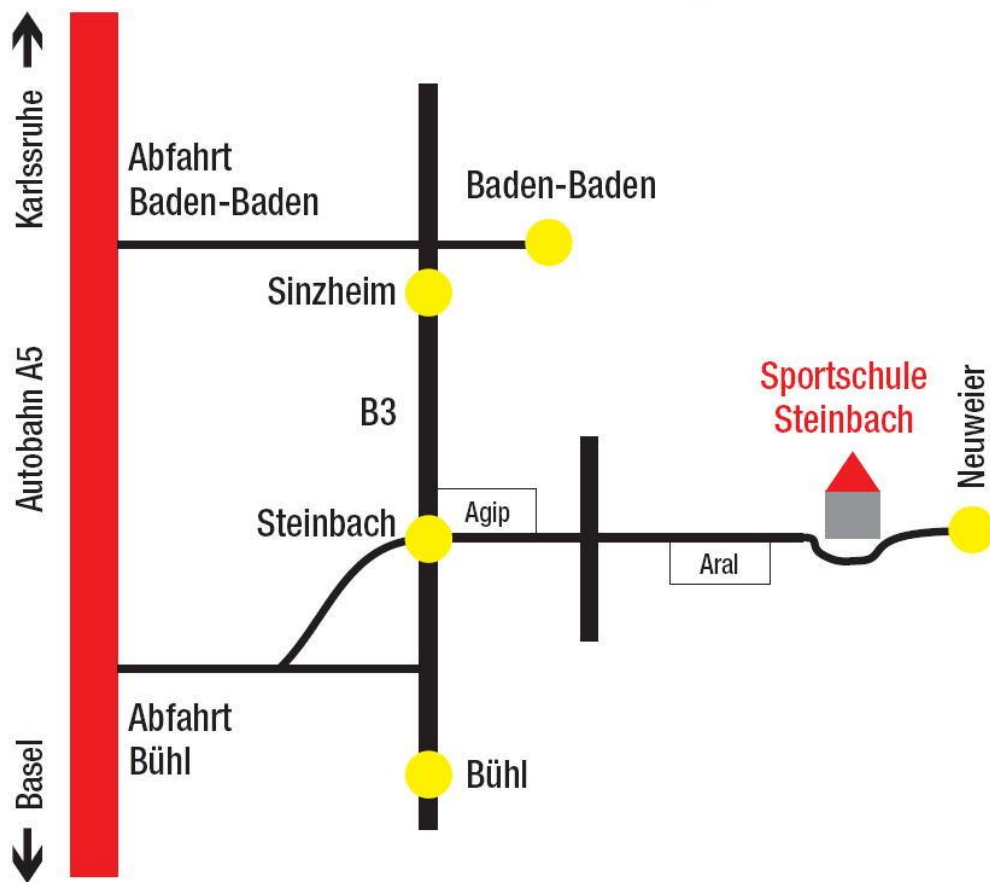

# Anfahrtsskizze zur Sportschule Steinbach

**Südbadische Sportschule Steinbach**  
**Yburgstraße 115**  
**76534 Baden-Baden-Steinbach**  
**Telefon 0 72 23 / 51 19 - 0**

## Anreise mit dem Auto: A5

Abfahrt Baden-Baden (aus Richtung Karlsruhe)

Abfahrt Bühl (aus Richtung Basel)

## Anreise mit der Bahn: Bahnhof Baden-Baden

- Buslinie 216 nach Steinbach-Rebland bis Haltestelle Yburgstr./Sportschule

- Stadtbahn S4 Haltestelle Rebland · Linie 261 bis Steinbach Haltestelle Yburgstr./Sportschule