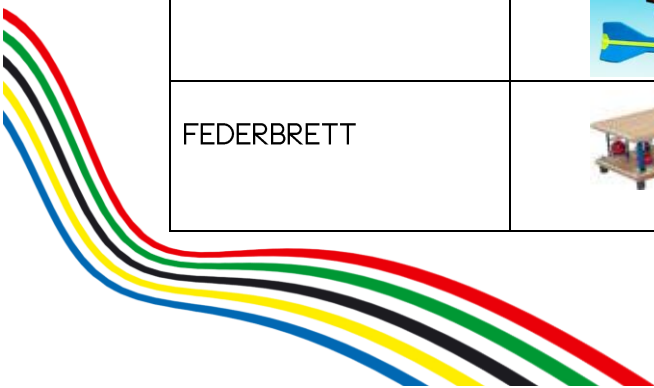

FALLSCHIRM		Gefertigt aus leichtem, aber sehr reißfestem Material Ideal für Bewegung-sspiele in der Gruppe	1x
STECKSTANGEN		Für Slaloms und verschiedene Spiele	21x
STANGENFÜSSE		Zum befestigen der Steckstangen	3x rot 5x blau
HOLZSPIEL CUBORO		Kugelbahn aus Holz zum zusammenbauen	1x groß 1x Extra
TURNTURTLES		Fuß-Koordinationsgerät	2x
WELTBALL		Wer wollte nicht schon immer mal die Welt erobern	1x
BONITO-PFERDCHEN		Für kleinere Kinder	2x
MOBI		Fußkoordinations-spielzeug	1x
KREISEL		Koordinationsgerät/ Balance	1x
FIT SWING WÄGELCHEN		Für kleinere Kinder zur Fortbewegung und für größere zum Breakdance üben	2x
HEULER		Für Wurfübungen aller Art	4x groß 4x klein 2x groß
FEDERBRETT		Mit beiden Beinen einfach, aber stehen sie mal auf einem	1x